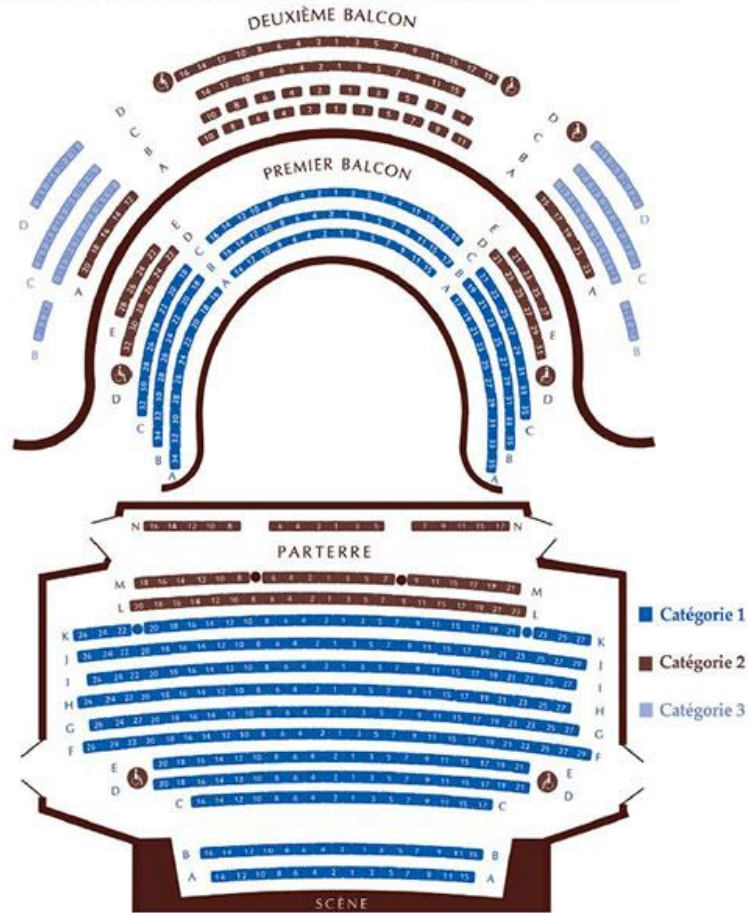

OPÉRA THÉÂTRE DE CLERMONT-FERRAND

BULLETIN D'ABONNEMENT AUX AMIS DE LA MUSIQUE - SAISON 2018-2019

Nom et prénom : .....

Tél. : ..... e-mail : .....

Adresse complète : .....

Nombre d'adhérents : .....

Noms et prénoms des autres adhérents : .....

Formule T, A ou B : .....

(Pour A ou B, entourez les concerts choisis) : 1 2 3 4 5 6 7

Catégorie de place : .....

Si tarif réduit, précisez à quel titre : .....

Montant : .....

Ci-joint, chèque(s) de : .....

Etabli à l'ordre des Amis de la Musique.

Joindre une enveloppe timbrée à votre adresse,
(pour plus de 7 billets, affranchir à 100 g).

Envoyez le tout à l'adresse suivante :

LES AMIS DE LA MUSIQUE

7, allée des Rabasses - 63800 Cournon-d'Auvergne